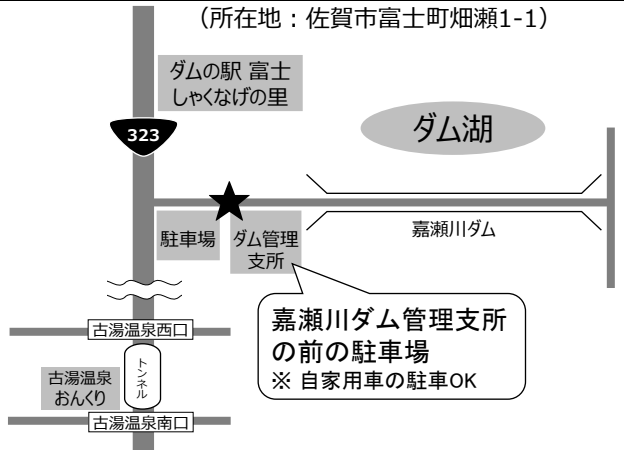

② 嘉瀬川ダム管理支所 (10時集合)

さが林業アカデミー は、佐賀で林業をしたい方を応援します！

Step.1
知る 林業就業セミナー

2022年
東京 9/18日 **佐賀** 10/30日

Step.2
触れる 林業体験会

開催日 場所
11/27日 佐賀県内

Step.3
学ぶ 林業講習会

開催時期 場所 定員
2023年 **1/18水**～**3/6日** 佐賀県 **林業試験場** ほか **5名**

※ 講習会の応募者多数の場合は、**就業セミナー、体験会の参加者を優先**します！