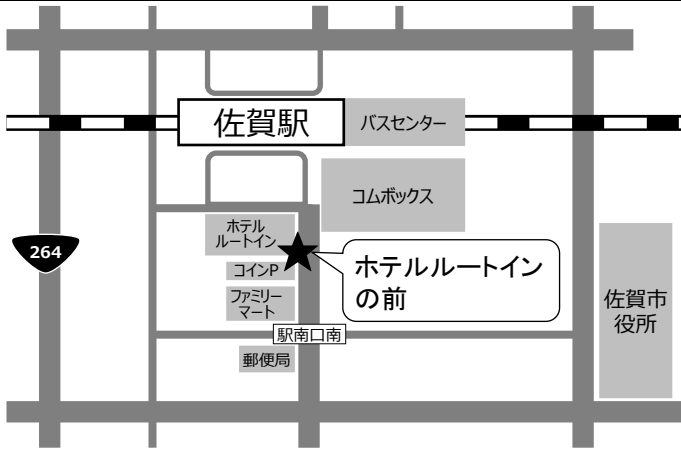

申込方法

下記の項目を、メール、FAX、
電話によりご連絡ください。

申込期限：11月18日 金

* 下欄に記入して、メール・FAXいただいても結構です。
* 申込の個人情報は、当該目的以外には使用しません。

申込み先・問合せ先

公益財団法人 佐賀県森林整備担い手育成基金

メール▶ saga-ninaite@extra.ocn.ne.jp

TEL▶ 0952-20-0084 (平日 9:00-17:00)

FAX▶ 0952-25-7283

ふりがな 氏名	昭和 生年月日 平成 年 月 日 (歳)
住所	
電話番号	E-mail
受講経験	☐ 林業就業セミナー(東京・佐賀) ☐ その他 ( )
集合場所	☐ ①佐賀駅南口(「ホテルルートイン佐賀駅前」付近) …9時20分 集合 ☐ ②嘉瀬川ダム管理支所 …10時 集合 ※ どちらかを選択してください。 ※ 上記の集合場所までは、各自で手配・負担のうえお越しください。 ※ どちらも、集合場所～会場は無料の送迎バスにご乗車いただけます。

集合場所

① 佐賀駅南口 (9時20分集合)